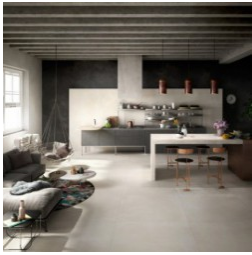

PUNTO IMMAGINE srl

Advertising Agency