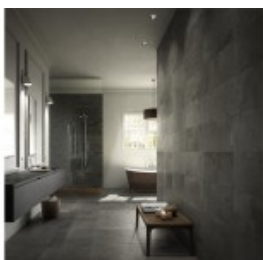

PUNTO IMMAGINE srl

Advertising Agency

Location: Italy > Emilia-Romagna > Reggio emilia

E-Mail: info@puntoimmaginesrl.it

Website: <http://www.puntoimmaginesrl.it>

Research Collaboration: Si

Showcase description

Studio fotografico con sala posa di 1.300 mq, specializzato in fotografia di interni, arredamento, ambienti per pavimenti e rivestimenti. Servizi di post produzione ed elaborazione digitale, foto inserimenti e creazioni virtuali in 3D. Riprese e montaggio video

Photos

3D Images