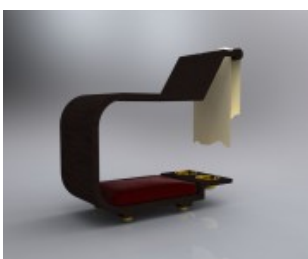

archidog

Other..

Location: Italy > Lombardia > Milano

Website: <http://www.archidog.it>

Years of Experience: >10

Employment Search: No

Internships Available: No

Showcase description

Archidog rappresenta il modo simpatico ed innovativo di interpretare lo spazio di casa per chi vive con il proprio cane. Nuovi e originali complementi di design pensati, progettati e realizzati con l'obiettivo di migliorare la vita dei nostri migliori amici all'interno della nostre dimore. Diverse possibili ambientazioni, per ogni particolare gusto, stile ed esigenza come classico, moderno, tecnologico, eco-compatibile, etnico, anni sessanta, ufficio, hotel. Gli elementi di arredo, i materiali, i colori e le finiture di ogni composizione possono essere scelti all'interno di un'ampia gamma di soluzioni, personalizzati o realizzati su misura, nell'obiettivo di adattarsi in modo naturale alla vostra casa, al vostro stile di vita, alle vostre abitudini e soprattutto a quelle di "Fido". Archidog l'architettura da cani che mancava è oggi realtà!

Other