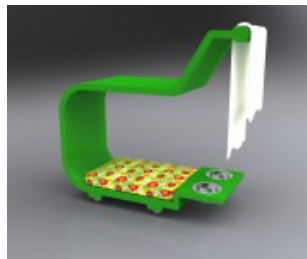

archidog

Other..

Location: Italy > Lombardia > Milano

Website: <http://www.archidog.it>

Years of Experience: >10

Employment Search: No

Internships Available: No

Showcase description

Archidog rappresenta il modo simpatico ed innovativo di interpretare lo spazio di casa per chi vive con il proprio cane. Nuovi e originali complementi di design pensati, progettati e realizzati con l'obiettivo di migliorare la vita dei nostri migliori amici all'interno della nostre dimore. Diverse possibili ambientazioni, per ogni particolare gusto, stile ed esigenza come classico, moderno, tecnologico, eco-compatibile, etnico, anni sessanta, ufficio, hotel. Gli elementi di arredo, i materiali, i colori e le finiture di ogni composizione possono essere scelti all'interno di un'ampia gamma di soluzioni, personalizzati o realizzati su misura, nell'obiettivo di adattarsi in modo naturale alla vostra casa, al vostro stile di vita, alle vostre abitudini e soprattutto a quelle di "Fido". Archidog l'architettura da cani che mancava è oggi realtà!

Other