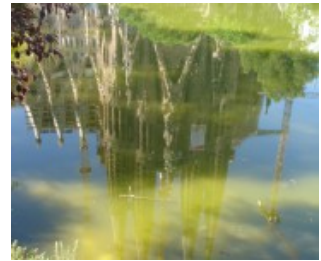

# Siberiana

Artist

Location: Italy > Puglia > Taranto

Years of Experience: 5-10

Employment Search: Si

Internships Available: No

## Showcase description

Espressionista istintiva..progetta dal principio i suoi lavori, ma alla fine stravolge sempre tutto per lasciare spazio solo ai suoi pensieri e al suo stato d'animo. Tutta la sua produzione parte dalla fotografia e si dirige verso la pittura e il video

## Photos