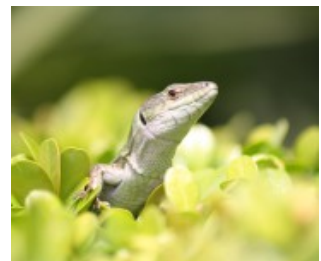

Siberiana

Artist

Location: Italy > Puglia > Taranto

Years of Experience: 5-10

Employment Search: Si

Internships Available: No

Showcase description

Espressionista istintiva..progetta dal principio i suoi lavori, ma alla fine stravolge sempre tutto per lasciare spazio solo ai suoi pensieri e al suo stato d'animo. Tutta la sua produzione parte dalla fotografia e si dirige verso la pittura e il video

Photos