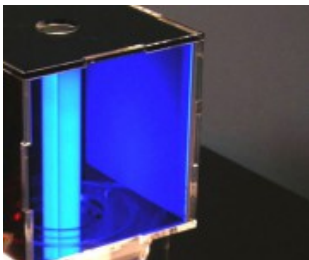

rosario buonfiglio

Senior Designer

Location: Italy > Campania > Napoli

Showcase description

Nato a Napoli si diploma con lode in disegno industriale, presso la facoltà di architettura della Seconda Università degli Studi di Napoli, successivamente consegue il master in Ergonomia, con votazione 108/110, presso la facoltà di architettura dell'Università degli Studi di Napoli Federico II. Alcuni suoi progetti sono stati selezionati ed esposti a Milano e Londra per la mostra "Art - Design" e a New York per la "Fiera ICFF". Ha collaborato presso diversi studi di architettura e design, ha lavorato presso un'azienda del settore p.o.p & merchandising e presso una società di ingegneria e tecnologia.

Other