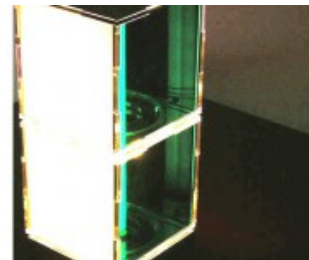

rosario buonfiglio

Senior Designer

Location: Italy > Campania > Napoli

Showcase description

Nato a Napoli si diploma con lode in disegno industriale, presso la facoltà di architettura della Seconda Università degli Studi di Napoli, successivamente consegue il master in Ergonomia, con votazione 108/110, presso la facoltà di architettura dell'Università degli Studi di Napoli Federico II. Alcuni suoi progetti sono stati selezionati ed esposti a Milano e Londra per la mostra "Art - Design" e a New York per la "Fiera ICFF". Ha collaborato presso diversi studi di architettura e design, ha lavorato presso un'azienda del settore p.o.p & merchandising e presso una società di ingegneria e tecnologia.

Other