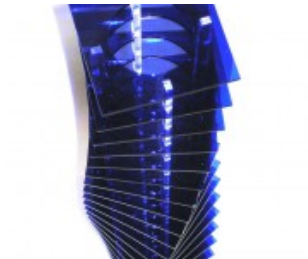

Product Design