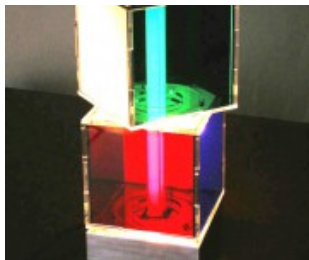

rosario buonfiglio

Senior Designer

Location: Italy > Campania > Napoli

Showcase description

Nato a Napoli si diploma con lode in disegno industriale, presso la facoltà di architettura della Seconda Università degli Studi di Napoli, successivamente consegue il master in Ergonomia, con votazione 108/110, presso la facoltà di architettura dell'Università degli Studi di Napoli Federico II. Alcuni suoi progetti sono stati selezionati ed esposti a Milano e Londra per la mostra "Art - Design" e a New York per la "Fiera ICFF". Ha collaborato presso diversi studi di architettura e design, ha lavorato presso un'azienda del settore p.o.p & merchandising e presso una società di ingegneria e tecnologia.

Other

rosario buonfiglio

Senior Designer

Packaging

ANIMAZIONE e CHIUSURA: il contenitore immediatamente in modalità "chiuso", il "risvolto" chiuderà, in base al grado di apertura e chiusura, mantenendo una leggera pressione sul "risvolto" in modo da mantenerlo nella posizione di "chiusura" fino a quando il cliente non lo disincroci con la spugna.