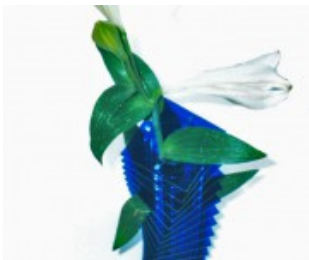

Product Design