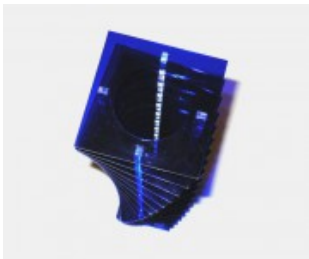

Product Design