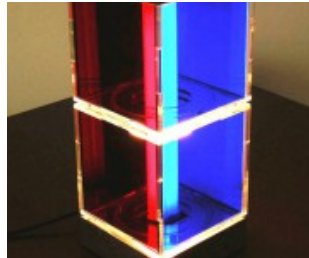

rosario buonfiglio

Senior Designer

Location: Italy > Campania > Napoli

Showcase description

Nato a Napoli si diploma con lode in disegno industriale, presso la facoltà di architettura della Seconda Università degli Studi di Napoli, successivamente consegue il master in Ergonomia, con votazione 108/110, presso la facoltà di architettura dell'Università degli Studi di Napoli Federico II. Alcuni suoi progetti sono stati selezionati ed esposti a Milano e Londra per la mostra "Art - Design" e a New York per la "Fiera ICFF". Ha collaborato presso diversi studi di architettura e design, ha lavorato presso un'azienda del settore p.o.p & merchandising e presso una società di ingegneria e tecnologia.

Other