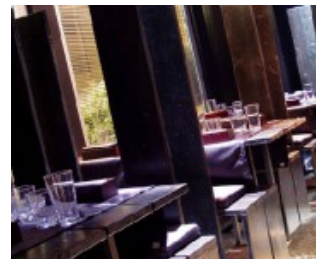

Patchouli

Event location

Location: Italy > Lombardia > Milano

Website: <http://www.patchoulicafe.com/>

Showcase description

Patchouli ? un profumo che riporta la mente a paesi lontani, alle magiche atmosfere dell'oriente, ove la vita trascorre pi? tranquillamente, senza quella frenesia tipica di Milano. Patchouli ora ? anche il nome di un locale che f? della fusion la propria filosofia. Il Patchouli Caf? si trova dove in passato c'era la Stazione ferroviaria di Porta Romana. Dall'esterno non si immagina quale ambiente ci sia appena varcata la soglia. Preceduto da un giardino, di notte illuminato da molte fila di lucine, una volta aperte le sue porte si ? immersi in un una location originale che mischia la giapponesit? dello stile ad un ricco american-bar.

Bar Restaurant

Patchouli

Event location
