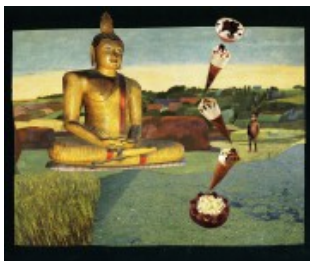

gino sansone

Artist

Location: Italy > Campania > Napoli

Years of Experience: >20

Employment Search: No

Internships Available: Si

Showcase description

sono un artista multimediale,lavoro con il collages,pittura,oggetti,grafica,intallazioni,performances,poesia,poesia visiva..etc. sono focalizzatore del laboratorio di Teatro-Yogico-Sciamanico. guido un laboratorio di pittura e poesia espressive attraverso la pratica della meditazione. partendo dalla poetica del meraviglioso del surrealismo attraverso la poetica e stile di vita beat(a) mi ricollego alla pratica dell'arte spirituale delle tradizioni orientali sino a quelle mediterranee in una sintesi personale alla ricerca espressiva del mito nel quotidiano... vorrei condividere con altri questa visione...per fare della vita un'opera d'arte!

Other