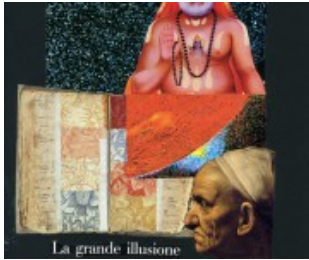

gino sansone

Artist

Sculpture